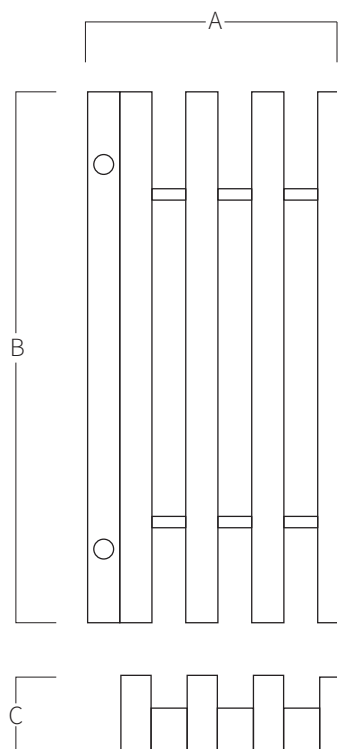

REF. **AQA-RRD**

Rejilla rebosadero desbordante en acero inoxidable AISI 316L (Calidad marina).

Tornillería no incluida

A	B	C
195	500	22
245	500	22
295	500	22
345	500	22

Medidas en mm

SISTEMA DE MONTAJE

1) Fijar con tornillos (no incluidos).