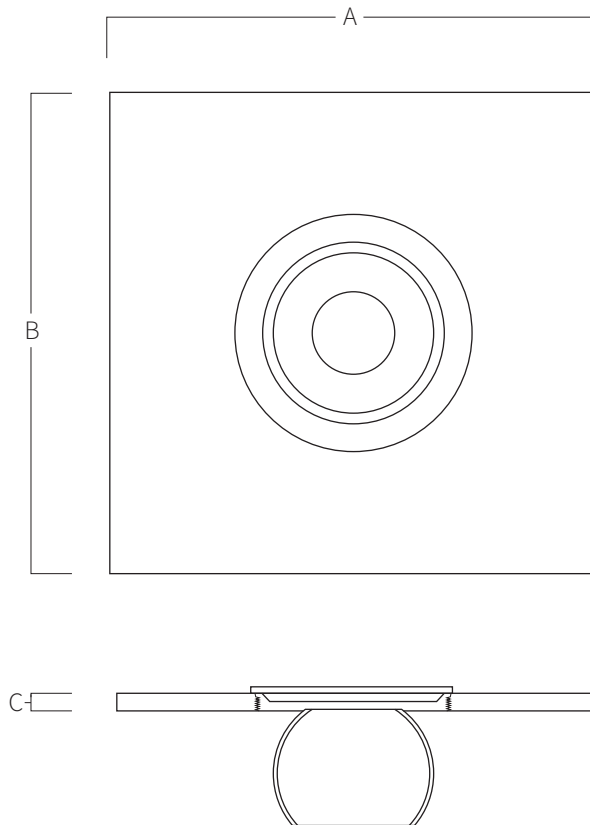

# REF. **AQA-ECB-CBI**

Kit transformación cuadrado boquilla impulsión orientable en acero inoxidable AISI 316L (Calidad marina). Acabado pulido.

KIT  
TRANSF.  
295-300  
-330

A	B	C
118	118	9

*Medidas en mm*