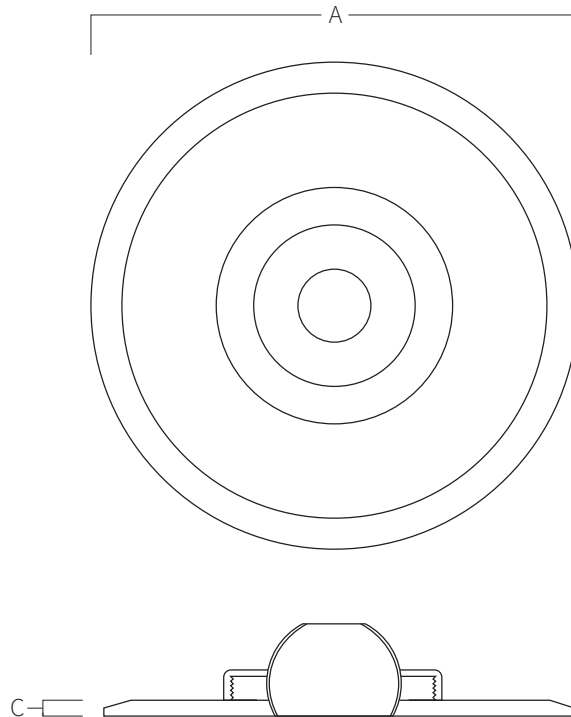

# REF. **AQA-ECB-BIE**

Kit transformación boquilla impulsión orientable en acero inoxidable AISI 316L (Calidad marina). Acabado pulido.

KIT  
TRANSF.  
**24413**

**A C**

Ø118 11

*Medidas en mm*