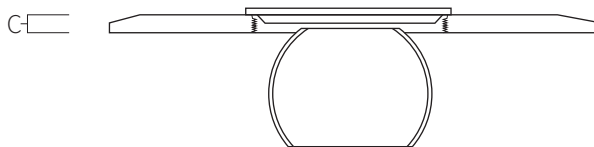

REF. **AQA-ECB-BI**

Kit transformación boquilla impulsión orientable en
acero inoxidable AISI 316L (Calidad marina).
Acabado pulido.

KIT
TRANSF.
295-300
-330

A C

Ø115 11

Medidas en mm