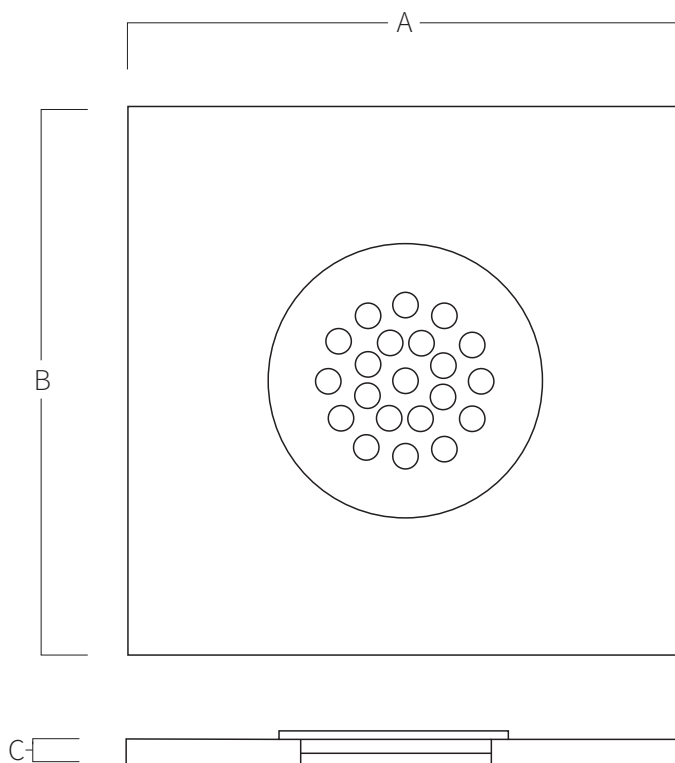

# REF. **AQA-E-CBIM**

Kit transformación cuadrado boquilla impulsión masaje en acero inoxidable AISI 316L (Calidad marina).

KIT  
TRANSF.  
295-300  
-330

A	B	C
118	118	09

Medidas en mm