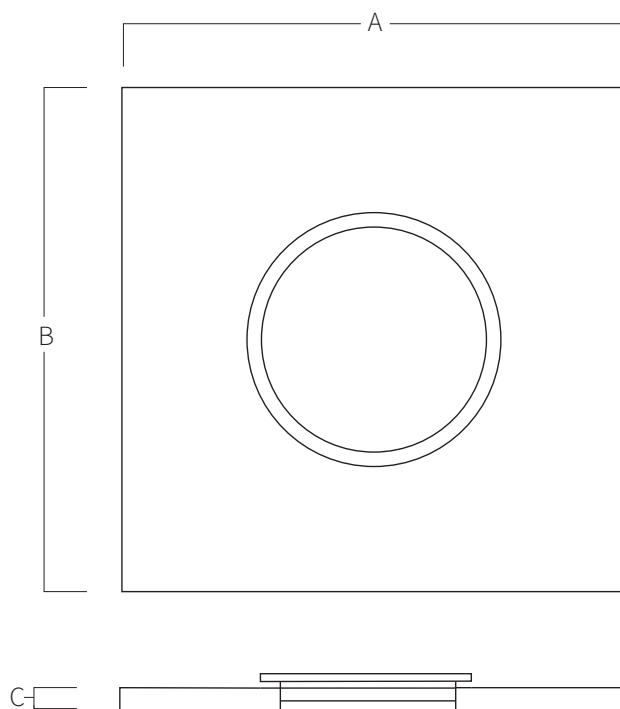

# REF. **AQA-E-CBF**

Kit transformación boquilla cuadrada fondo en acero inoxidable AISI 316L (Calidad marina). Acabado pulido.

KIT  
TRANSF.  
295-300  
-330

A	B	C
118	118	09

Medidas en mm