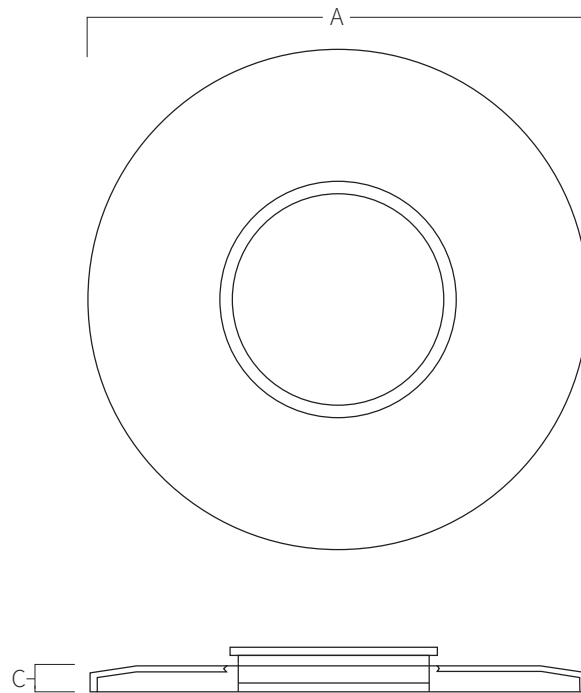

REF. **AQA-E-BF**

Kit transformación boquilla fondo en acero inoxidable AISI 316L (Calidad marina).

KIT
TRANSF.
295-300
-330

A C

Ø115 11

Medidas en mm