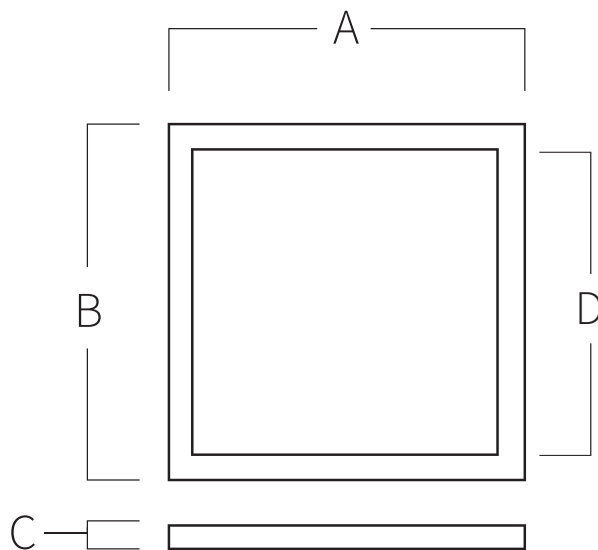

REF. **AQA-DC**

Desagüe cuadrado en acero inoxidable AISI 316L
(Calidad marina). Acabado satinado.

**Desagüe incluido.*

A	B	C	D
135	135	20	120

Medidas en mm

SISTEMA DE MONTAJE

Desagüe para empotrar en obra.