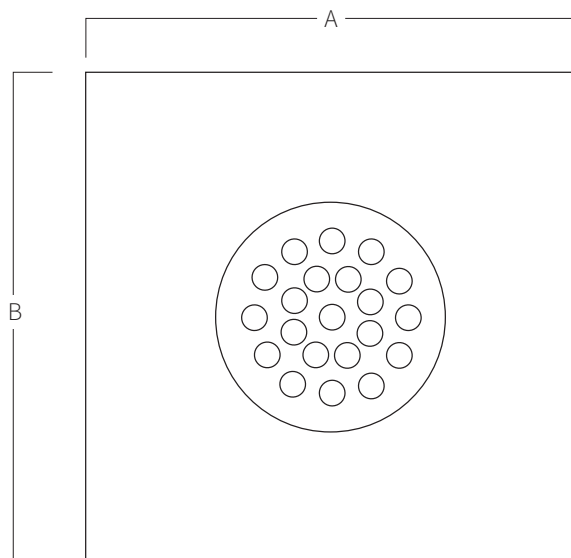

REF. **AQA-CBIML**

Boquilla cuadrada impulsión masaje para base liner en acero inoxidable AISI 316 (Calidad marina).
Acabado pulido.

2" ABS - Ø50
(Interior para
encolar)

A	B	C
118	118	09

Medidas en mm