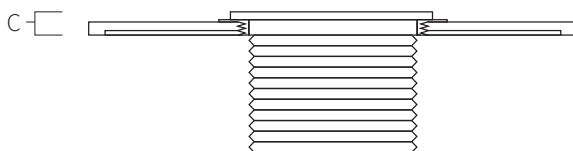

REF. **AQA-CBIML**

Boquilla cuadrada impulsión masaje para base liner en acero inoxidable AISI 316 (Calidad marina).
Acabado pulido.

2" ABS - Ø50
(Interior para
encolar)

A	B	C
118	118	09

Medidas en mm