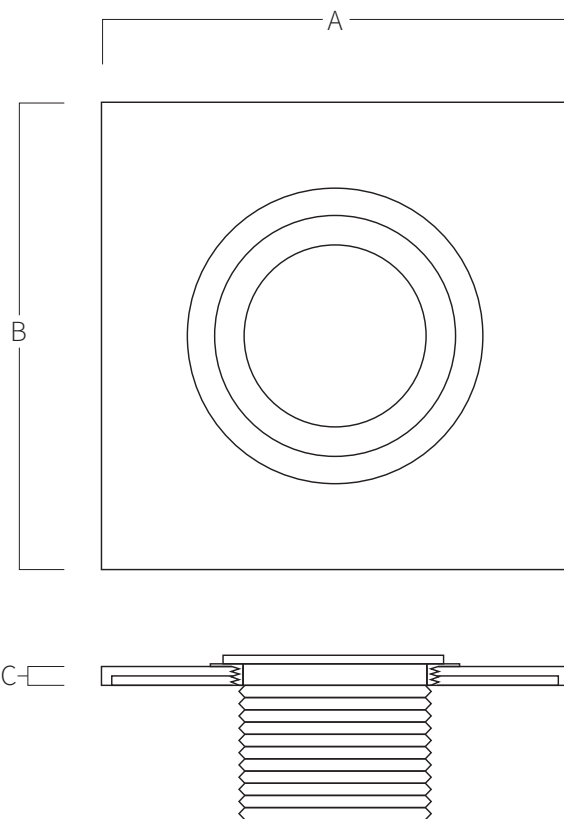

REF. **AQA-CBIMC**

Boquilla cuadrada impulsión masaje circular en acero inoxidable AISI 316L (Calidad marina). Acabado pulido.

Ref.AQA-CBIMC Ref.AQA-CBIMC(316L)

2" ABS - Ø50
(Interior para encolar)

2" INOX - Ø50
(Interior para encolar)

A	B	C
118	118	9

Medidas en mm