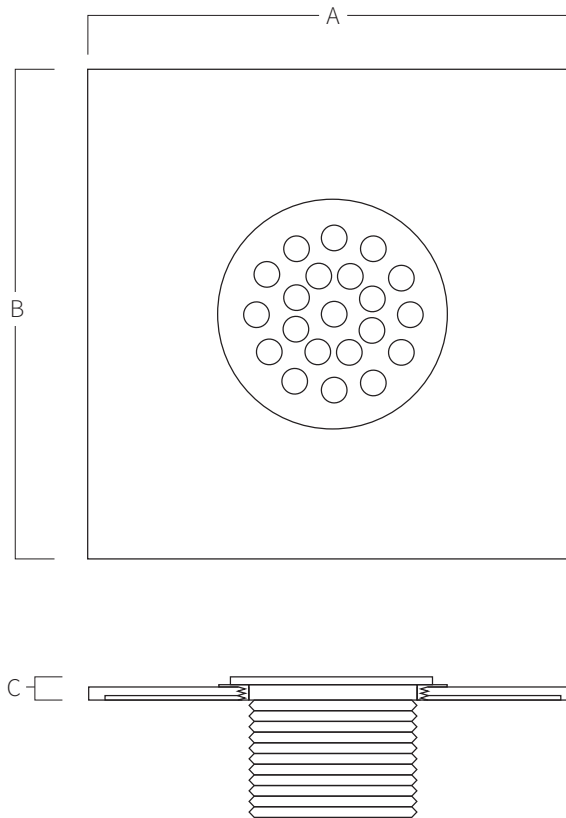

# REF. **AQA-CBIM**

Boquilla cuadrada impulsión masaje en acero inoxidable AISI 316 (Calidad marina).  
Acabado pulido.

Ref.AQA-CBIM

Ref.AQA-CBIM(316L)

2" ABS - Ø50  
(Interior para  
encolar)

2" INOX - Ø50  
(Interior para  
encolar)

A	B	C
118	118	09

Medidas en mm