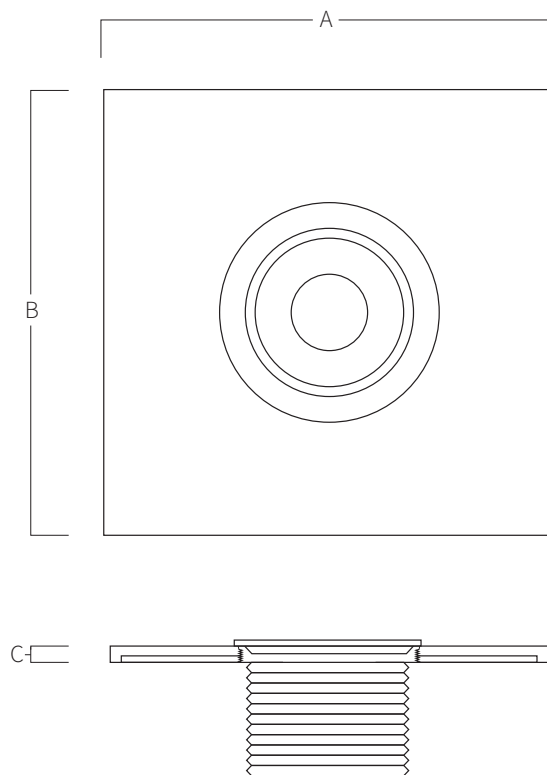

REF. **AQA-CBIL**

Boquilla cuadrada impulsión para base liner orientable en acero inoxidable AISI 316L (Calidad marina). Acabado pulido. Tornillería y juntas incluidas.

2" ABS - Ø50
(Interior)

A	B	C
118	118	9

Medidas en mm