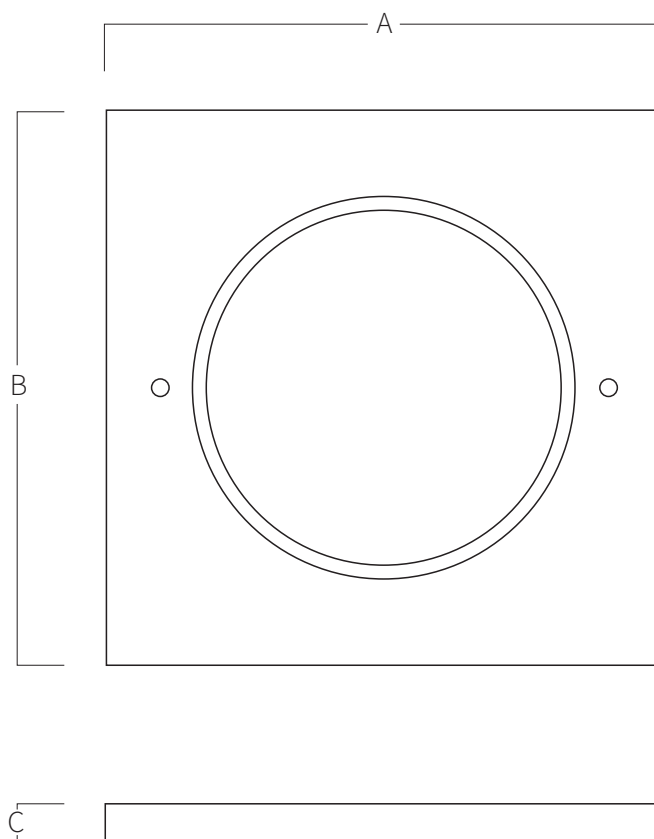

# REF. **AQA-CAE-F**

Embelecedor cuadrado en acero inoxidable AISI 316L (Calidad marina) Acabado pulido.

Tornillería no incluida

KIT TRANSF.  
07852  
07838  
67517

Toma Tierra

A	B	C
280	280	21

Medidas en mm

## **SISTEMA DE MONTAJE**

1) Fijar el embellecedor con tornillos.