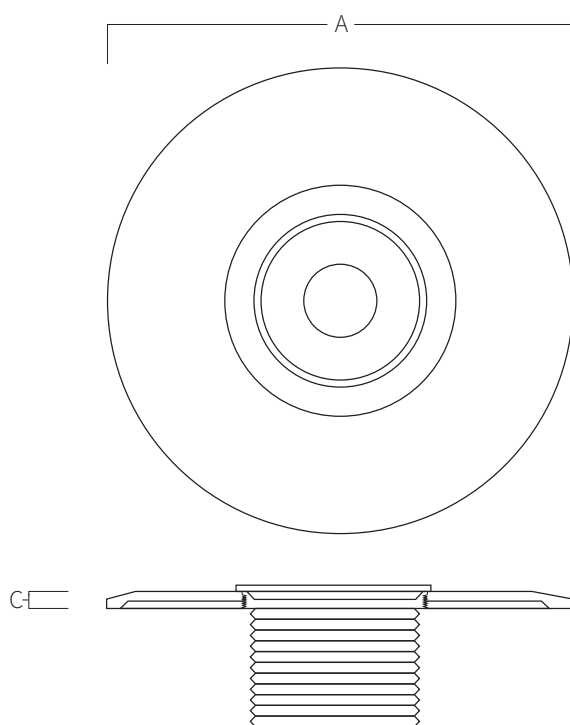

REF. **AQA-BIL**

Boquilla impulsión para base liner orientable en acero inoxidable AISI 316L (Calidad marina). Acabado pulido. Tornillería y juntas incluidas.

2" ABS - Ø50
(Interior)

A C

Ø115 11

Medidas en mm