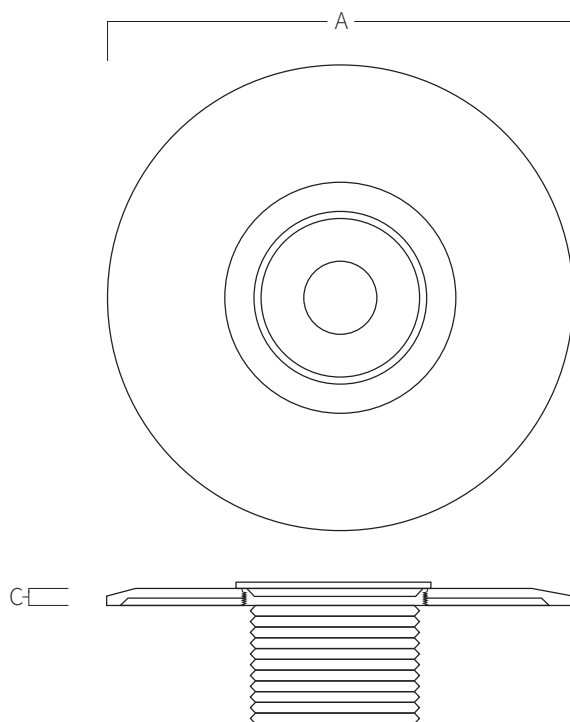

# REF. **AQA-BI**

Boquilla impulsión orientable en acero inoxidable AISI 316L (Calidad marina). Acabado pulido.

Ref.AQA-BI

2" ABS - Ø50  
(Interior para  
encolar)

Ref.AQA-BI(316L)

2" INOX - Ø50  
(Interior para  
encolar)

**A      C**

Ø115    11

Medidas en mm