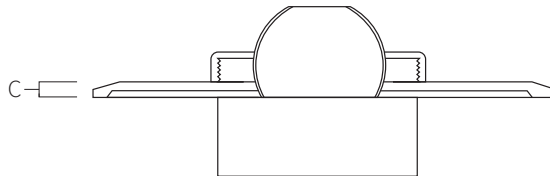

REF. **AQA-BI-E**

Boquilla impulsión orientable en acero inoxidable AISI 316L (Calidad marina). Acabado pulido.

ENCOLAR Ø50

**A    B**

Ø115    11

*Medidas en mm*