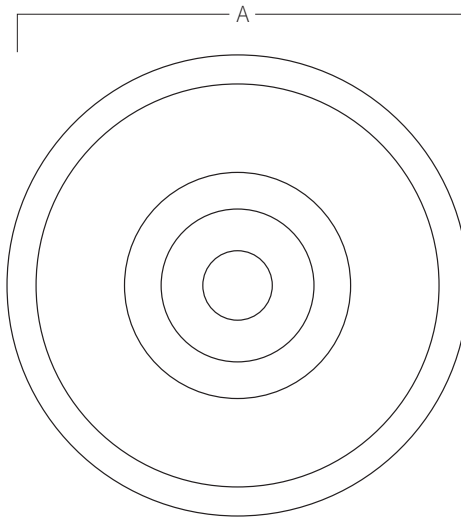

REF. **AQA-BI-E**

Boquilla impulsión orientable en acero inoxidable AISI 316L (Calidad marina). Acabado pulido.

ENCOLAR Ø50

**A    B**

Ø115    11

*Medidas en mm*