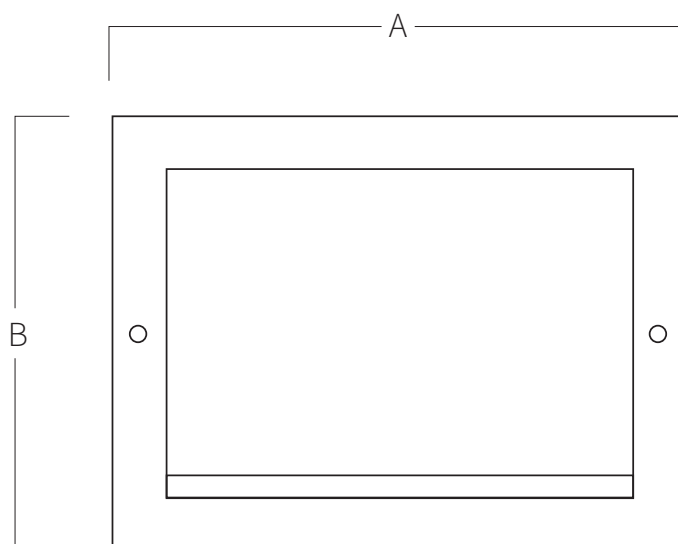

REF. **AQA-BF-SKL**

Embellecedor con compuerta abatible para liner en acero inoxidable 316L (Calidad marina). Acabado pulido.

Tornillería
Incluida

A B

235 178

Medidas en mm

SISTEMA DE MONTAJE

1) Fijar con tornillos (incluidos).