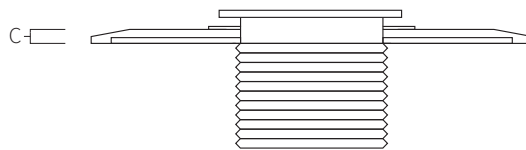

REF. **AQA-BF**

Boquilla fondo en acero inoxidable AISI 316L (Calidad marina). Acabado pulido.

Ref.AQA-BF

Ref.AQA-BF(316L)

2" ABS - Ø50
(Interior para
encolar)

2" INOX - Ø50
(Interior para
encolar)

A C

Ø115 11

Medidas en mm