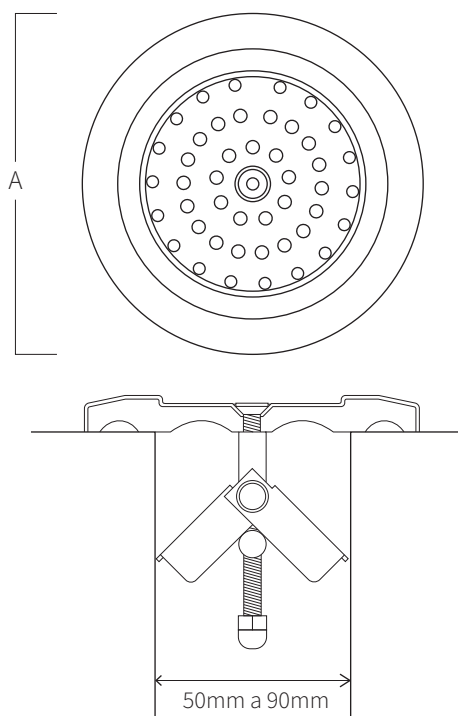

REF. **AQA-BAV**

Boquilla aspiración antivortex en acero inoxidable AISI 316L (Calidad marina). Acabado pulido.

REF. AQA-BAV-120

REF. AQA-BAV-140

REF. AQA-BAV-120

REF. AQA-BAV-140

A

A

Ø120

Ø140

Medidas en mm

SISTEMA DE MONTAJE

- 1) Empotrar boquilla para que quede a ras de la pared o suelo.
- 2) Tubo aspiración:
 - Ø120mm de 50-63mm.
 - Ø140mm de 50-90mm.
- 3) Caudal.
 - Ø120mm de 7 m³/h.
 - Ø140mm de 30 m³/h.