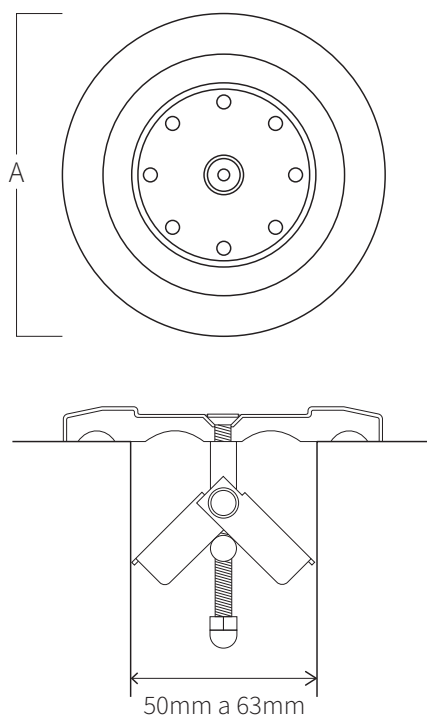

REF. **AQA-BAV**

Boquilla aspiración antivortex en acero inoxidable AISI 316L (Calidad marina). Acabado pulido.

REF. AQA-BAV-120

REF. AQA-BAV-140

REF. AQA-BAV-120

REF. AQA-BAV-140

A

A

Ø120

Ø140

Medidas en mm

SISTEMA DE MONTAJE

- 1) Empotrar boquilla para que quede a ras de la pared o suelo.
- 2) Tubo aspiración:
 - Ø120mm de 50-63mm.
 - Ø140mm de 50-90mm.
- 3) Caudal.
 - Ø120mm de 7 m³/h.
 - Ø140mm de 30 m³/h.