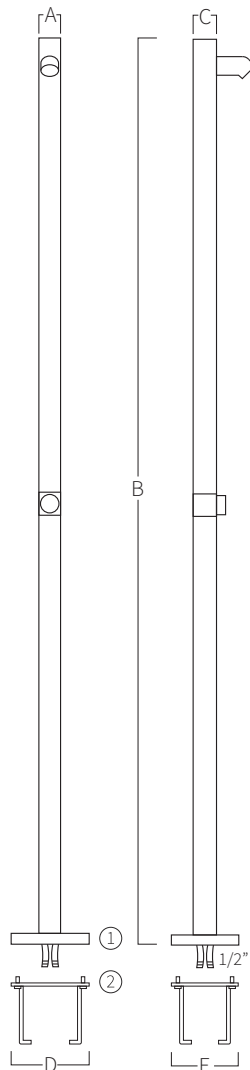

REF. 89

Ducha en acero inoxidable AISI 316L
(Calidad marina). Acabado satinado.

Anclaje
Incluido

Tuercas
Incluidas
(4 unidades)

12 l/min
3 bar

Grifería fija

Toma Tierra

A	B	C	D	E
50	2060	50	175	150

Medidas en mm

- ① Embellecedor.
- ② Anclaje para empotrar en el suelo.

SISTEMA DE MONTAJE

- 1) La platina ha de ir a ras del suelo.
- 2) Fijar toma de tierra al anclaje.
- 3) El taladro central es para pasar la toma de agua con manguito de 1/2" hembra.
- 4) Fijar la ducha con las tuercas (4 unidades).
 - a) 2 manguitos de 1/2" hembra.