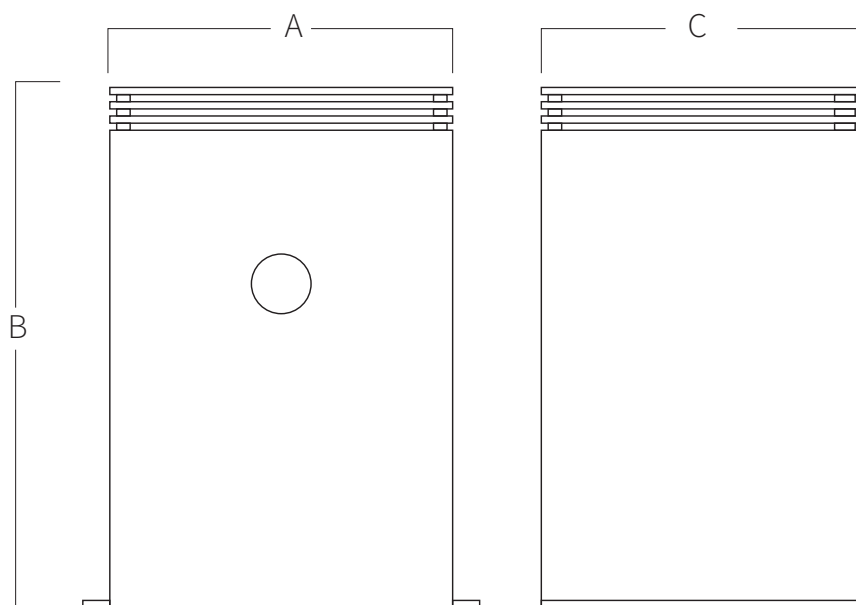

REF. 134L

Soporte cuadrado con pulsador piezoeléctrico LED RGB y gel de empalme en acero inoxidable AISI 316L (Calidad marina). Acabado pulido. IP69.

Tornillería
incluida

Toma Tierra

A	B	C
125	250	125

Medidas en mm