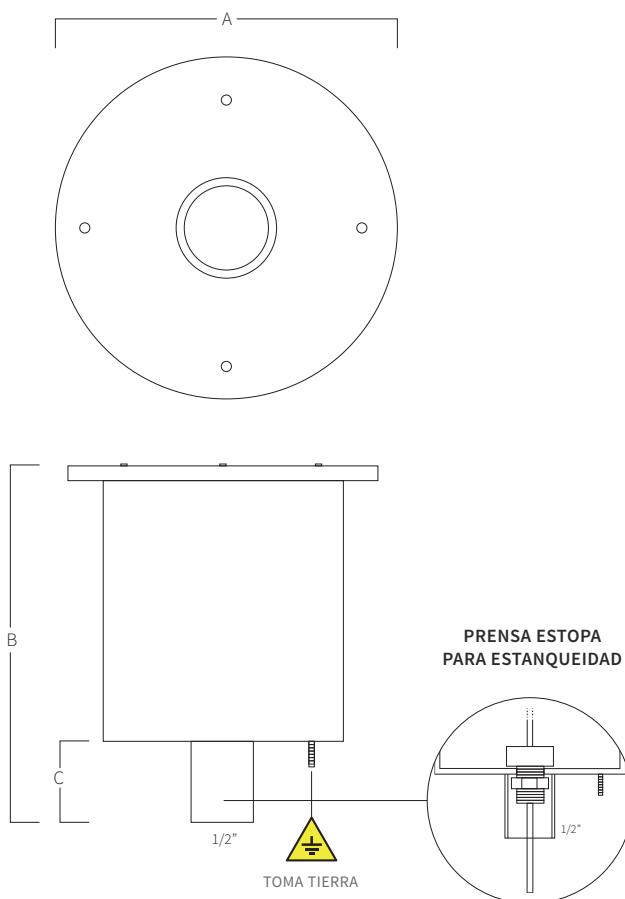

# REF. 132E

Caja estanca + embellecedor con pulsador piezoeléctrico en acero inoxidable AISI 316L (Calidad marina). Acabado pulido. Tornillería, junta y gel de empalme incluidos. IP68.

A	B	C
Ø80	90	34

*Medidas en mm*