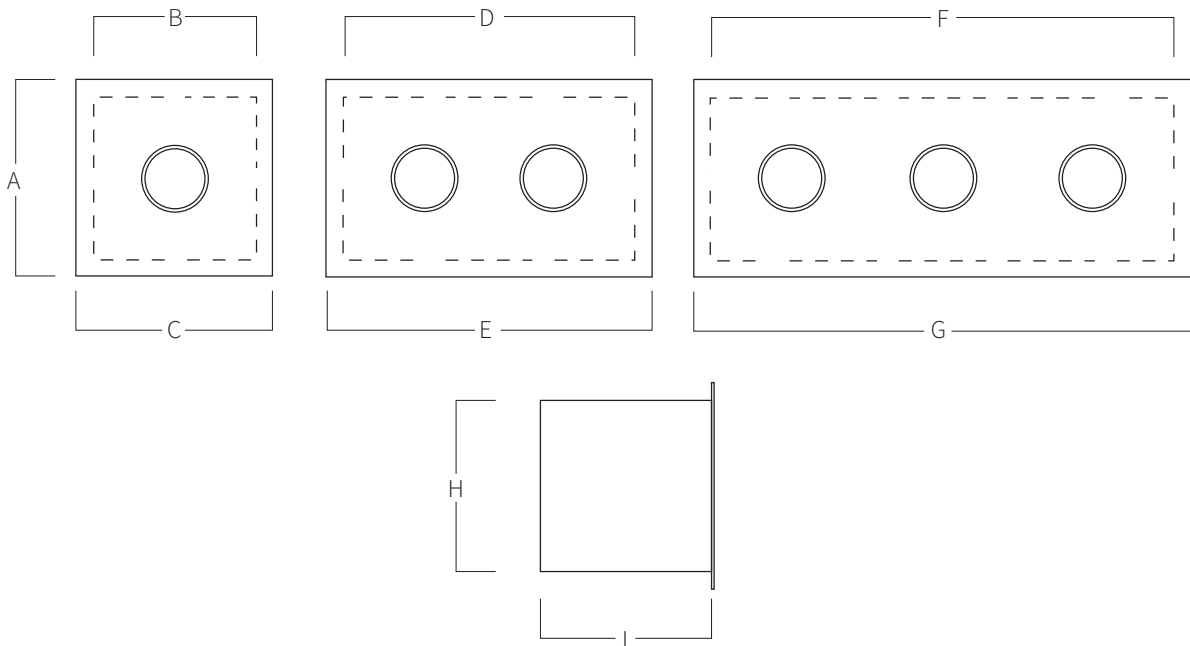

124-1

124-2

124-3

REF. 124

Caja + embellecedor en acero inoxidable AISI 316L (Calidad marina) y pulsador neumático en ABS cromado. Acabado satinado.

A	B	C	D	E	F	G	H	I
115	90	115	190	215	290	315	90	95

Medidas en mm